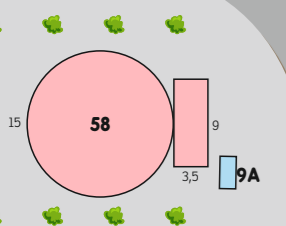

FEIRA DA LUZ

CARNIDE LISBOA

2023

26 > 24
AGO SET

LEGENDA

- VENDA DE PRODUTOS ALIMENTARES
- VENDA DE PRODUTOS NÃO ALIMENTARES
- DIVERTIMENTO
- INSTALAÇÕES SANITÁRIAS
- VENDA DE VESTUÁRIO E CALÇADO (COM STAND)
- PALCO E STANDS DA JUNTA DE FREGUESIA
- ESPLANADAS AUTORIZADAS
- CONTENTORES - RESÍDUOS SÓLIDOS

- "PIMENTEIROS"
- BARREIRA ANTI-TERRORISMO